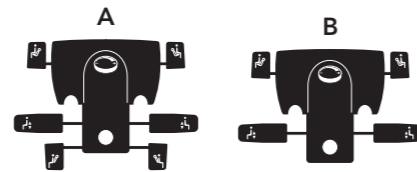

HOE HET WERKT

OPTIES

HOOFDSTEUN BEKLEED MET STOF OF LEER

KLEDINGHANGER IN ZWART GELAKT ALUMINIUM

HOOFDSTEUN VERKRIJGBAAR IN ZWART GELAKT OF GEPOLIJS T ALUMINIUM

DECORATIEVE STIKSELS

LUMBAALPOMP

DIVERSE MECHANIEKEN, VOOR ZOWEL INDIVIDUEEL ALS MULTI-USER GEBRUIK